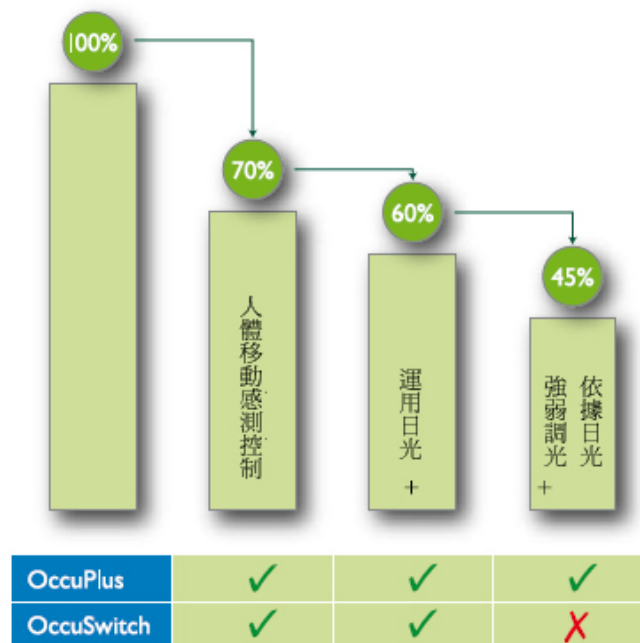

Occuplus 產品資訊

A) 基本版

2 個 DALI 輸出，適用於窗戶及走廊燈具 (無須測試調整)。

B) 進階版

最多可連接 22 個 OccuPlus 裝置，以並聯模式偵測人體動作。配備一個 DALI 輸出，需要進行測試調整，以配合應用於窗戶及走廊區域。

C) BMS

OccuPlus 搭配 DALI 介面聯至建物管理系統 (BMS)。可用於任何符合 DALI 標準的 DALI 控制器。配備一個 DALI 輸出，需要進行測試調整，以配合應用於窗戶及走廊區域。

相關產品

天花板安裝盒

天花板嵌入盒，適用於平面固定 OccuPlus。

測試調整工具

易於使用的 Omniprog 測試調整工具，適用於 OccuPlus，可進行燈光強弱校正、窗戶/走廊程式設定及安裝測試。

測試調整工具

適用於 OccuPlus 的 Omniprog 測試調整工具，使用方便，價格合理，可調整功能設定參數，執行安裝測試並校正燈光強弱。

按鍵裝置