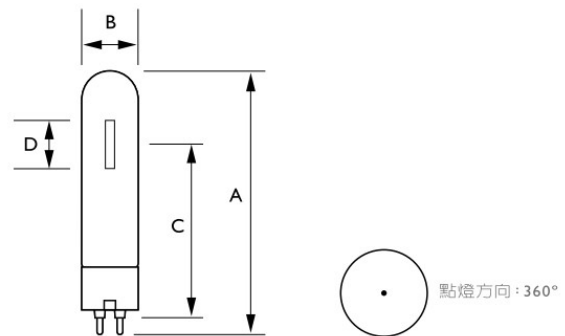

PHILIPS 氣體放電燈

白色高壓鈉氣燈

MASTER SDW-T

產品特性

- 暖色光，亮度高，演色性佳，特別適用於暖色調顏色之加強。
- 效率為一般白熾燈泡的4倍以上，壽命則為5倍以上。
- 無點燈方向之限制。

適用場所

- 商場櫥窗等之基本照明與重點照明，室外裝飾性照明。

| 型號 | A(mm) | B(mm) | C(mm) | D(mm) |
|----------------|-------|-------|-------|-------|
| SDW-T 35W/825 | 149.0 | 32.0 | 91.0 | 12.7 |
| SDW-T 50W/825 | 149.0 | 32.0 | 91.0 | 15.4 |
| SDW-T 100W/825 | 149.0 | 32.0 | 91.0 | 18.3 |

| 產品型號 | 耗電量 (W) | 光通量 (lm) | 效率 (lm/W) | 演色性 (CRI) | 色溫度 (K) | 管電壓 (V) | 管電流 (A) | 燈座 | 每箱數量 |
|----------------|---------|----------|-----------|-----------|---------|---------|---------|--------|------|
| SDW-T 35W/825 | 33 | 1300 | 37 | 83 | 2500 | 96 | 0.48 | PG12-I | 12 |
| SDW-T 50W/825 | 53 | 2300 | 43 | 83 | 2500 | 92 | 0.76 | PG12-I | 12 |
| SDW-T 100W/825 | 97 | 5000 | 51 | 83 | 2500 | 98 | 1.31 | PG12-I | 12 |