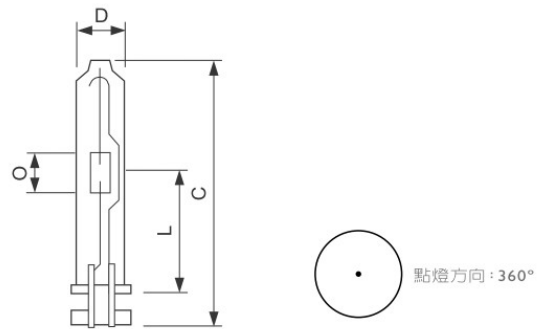

#### 適用場所

- 有聚光需求的小坪數精緻商店、櫥窗。

Product	C (Max)	D (Max)	L (Min)	L (Norm)	L (Max)	O (Min)	O (Norm)
CDM-Tm 20W/830 PGJ5 Lamp Kit	55	11.2	32	32.6	33.1	-	3
CDM-Tm 35W/930 PGJ5 Lamp Kit	55	11.2	32	32.6	33.1	-	4